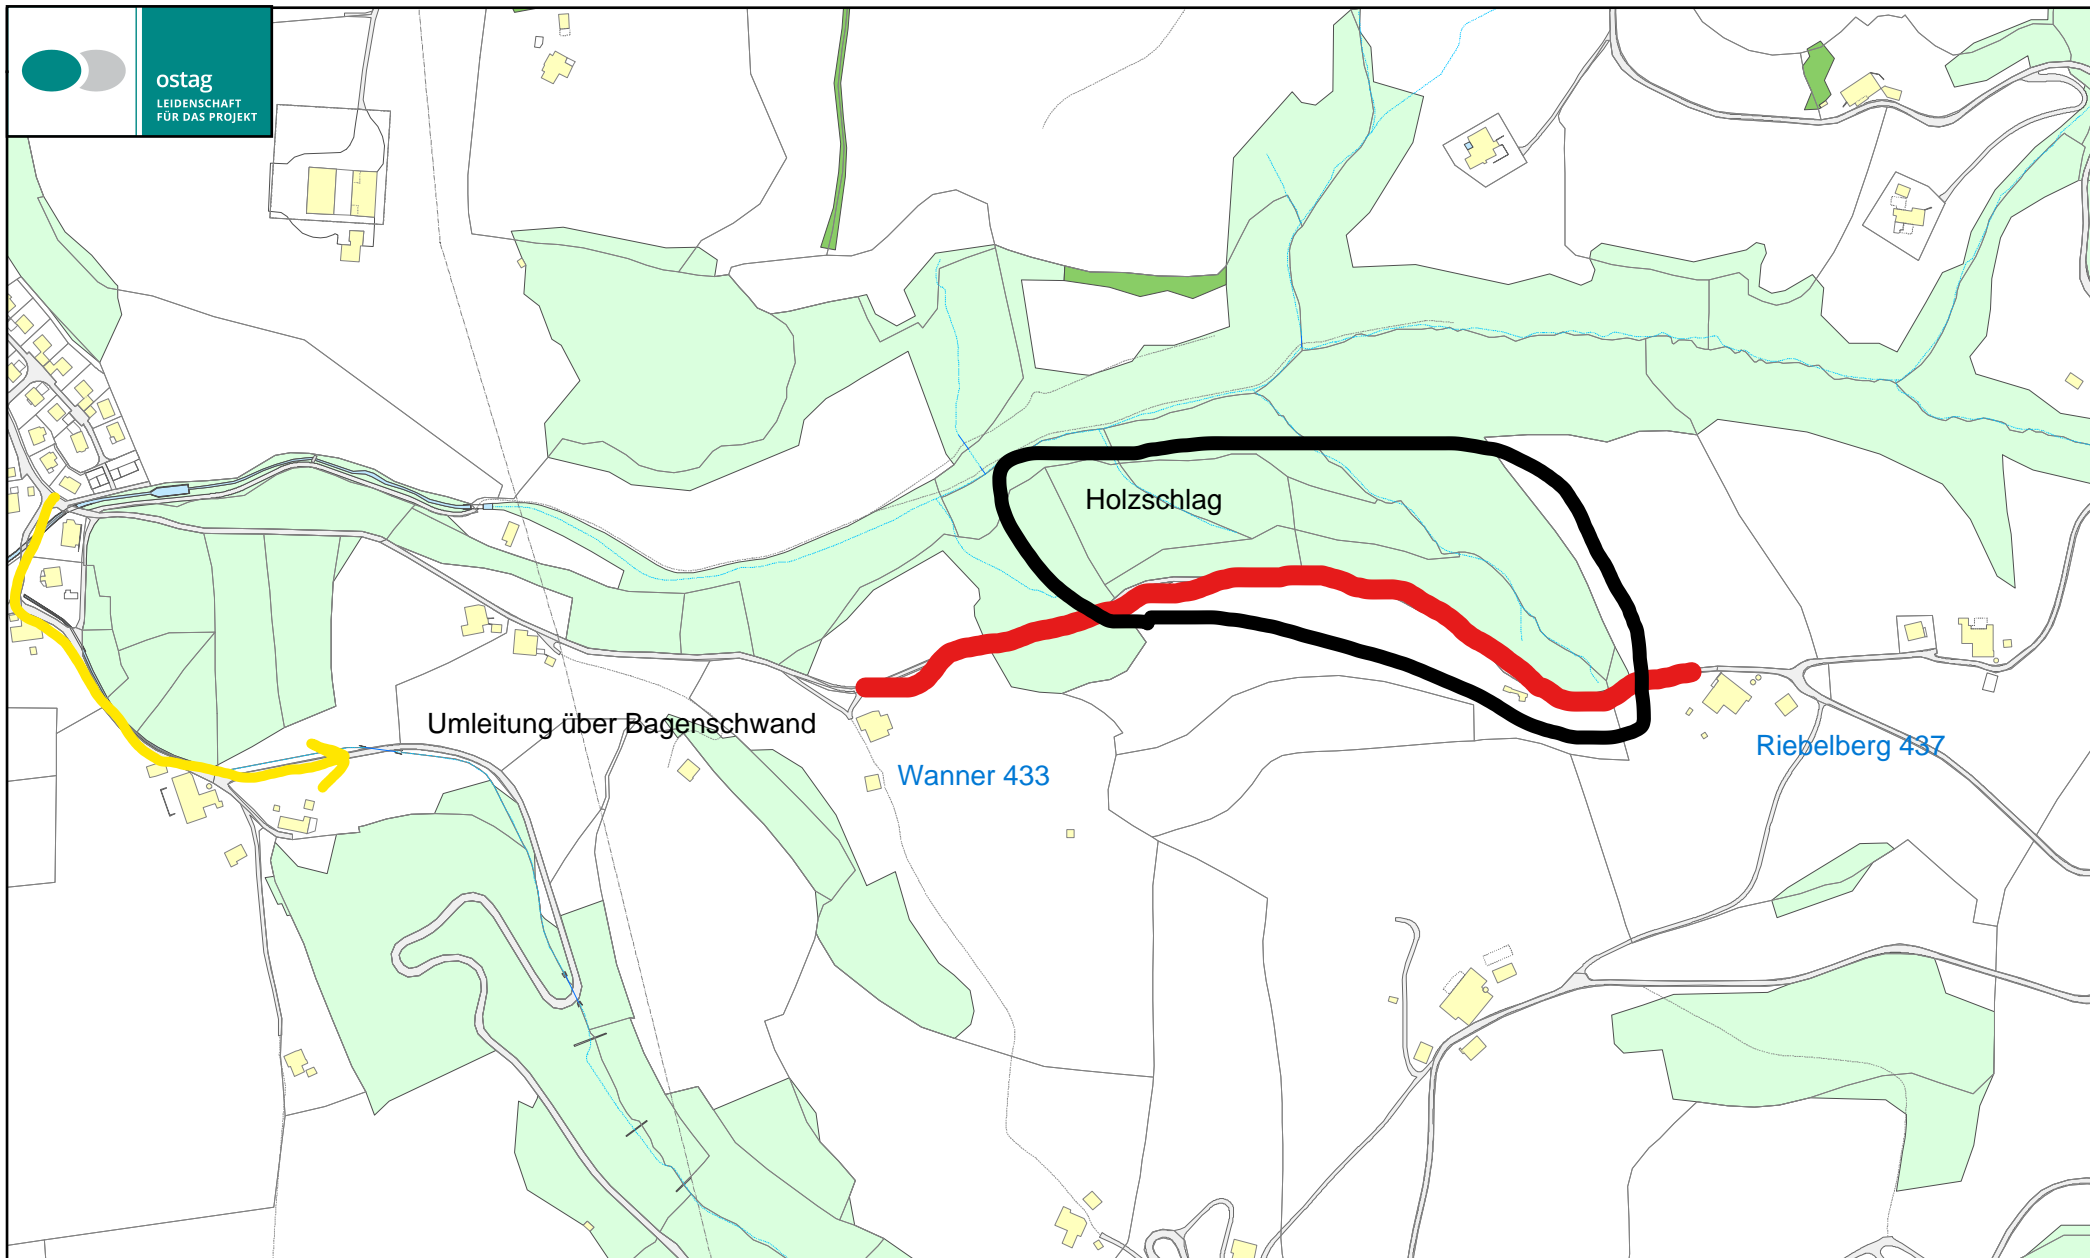

ostag
LEIDENSCHAFT
FÜR DAS PROJEKT

RegioGIS II - Ausdruck

Gemeindeverwaltung Lauperswil

Dorfstrasse 51
3438 Lauperswil
Tel +41 34 496 22 22
info@lauperswil.ch

Die im Internet aufgeschalteten Daten haben nur informativen Charakter. Aus diesen Daten und deren Darstellung können deshalb keine rechtlichen Ansprüche abgeleitet werden. Diese können nicht für öffentliche Zwecke verwendet werden.
Copyright (Geodienste BE): ©Kanton Bern

Erstellt für Maßstab 1:5 000
Ersteller/in Gast
Erstellungsdatum 12.09.2023
Bemerkung