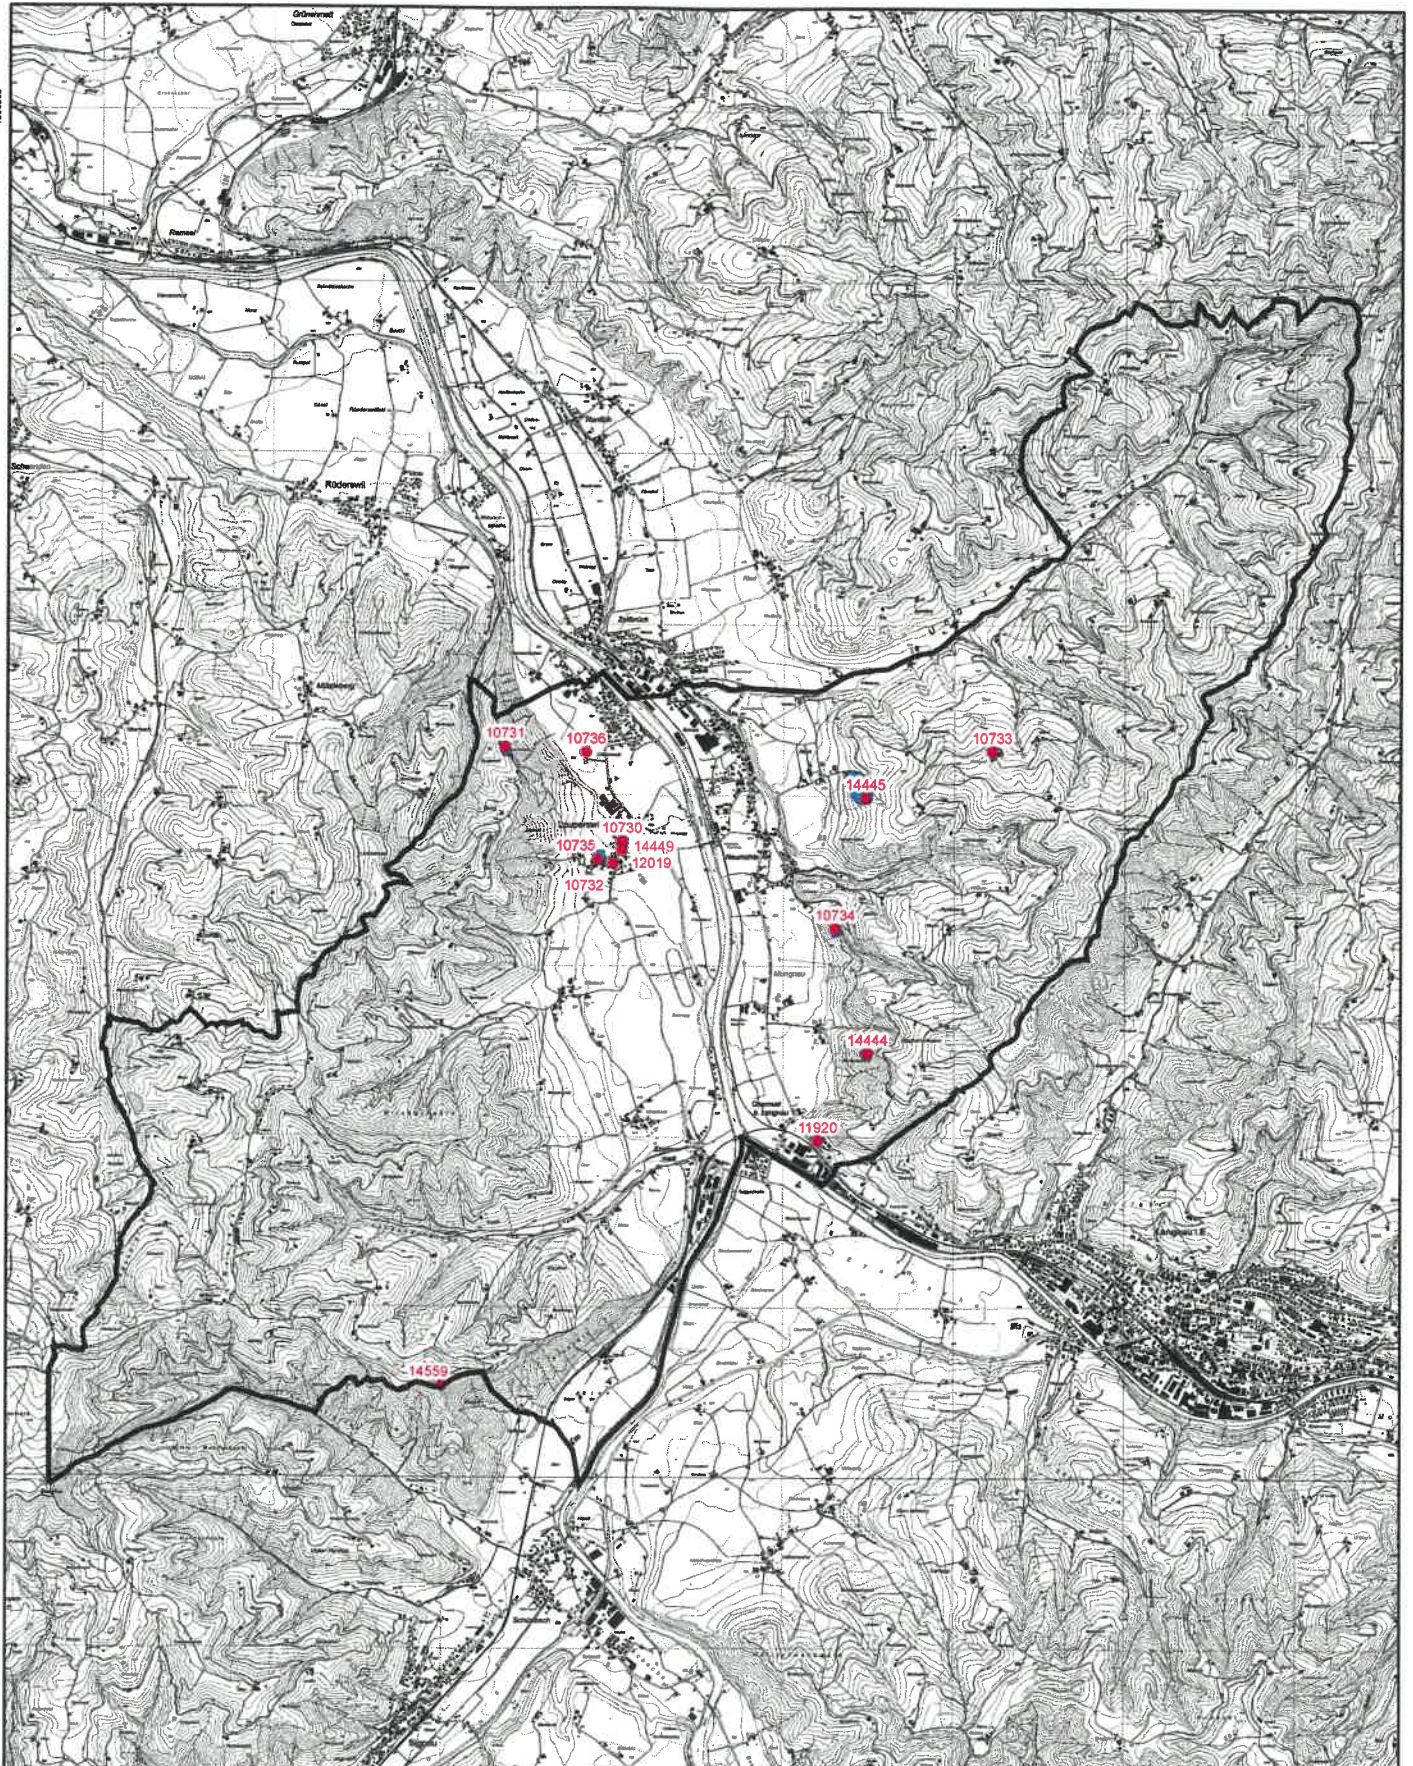

Gemeinde / commune : **Lauperswil**

Archäologische Fundstellen und Schutzgebiete Sites et périmètres de protection archéologiques

● Archäologische
Fundstelle / site
archéologique

■ Archäologisches
Schutzgebiet /
périmètre de
protection
archéologique

1:30'000

262000

106000

1127000