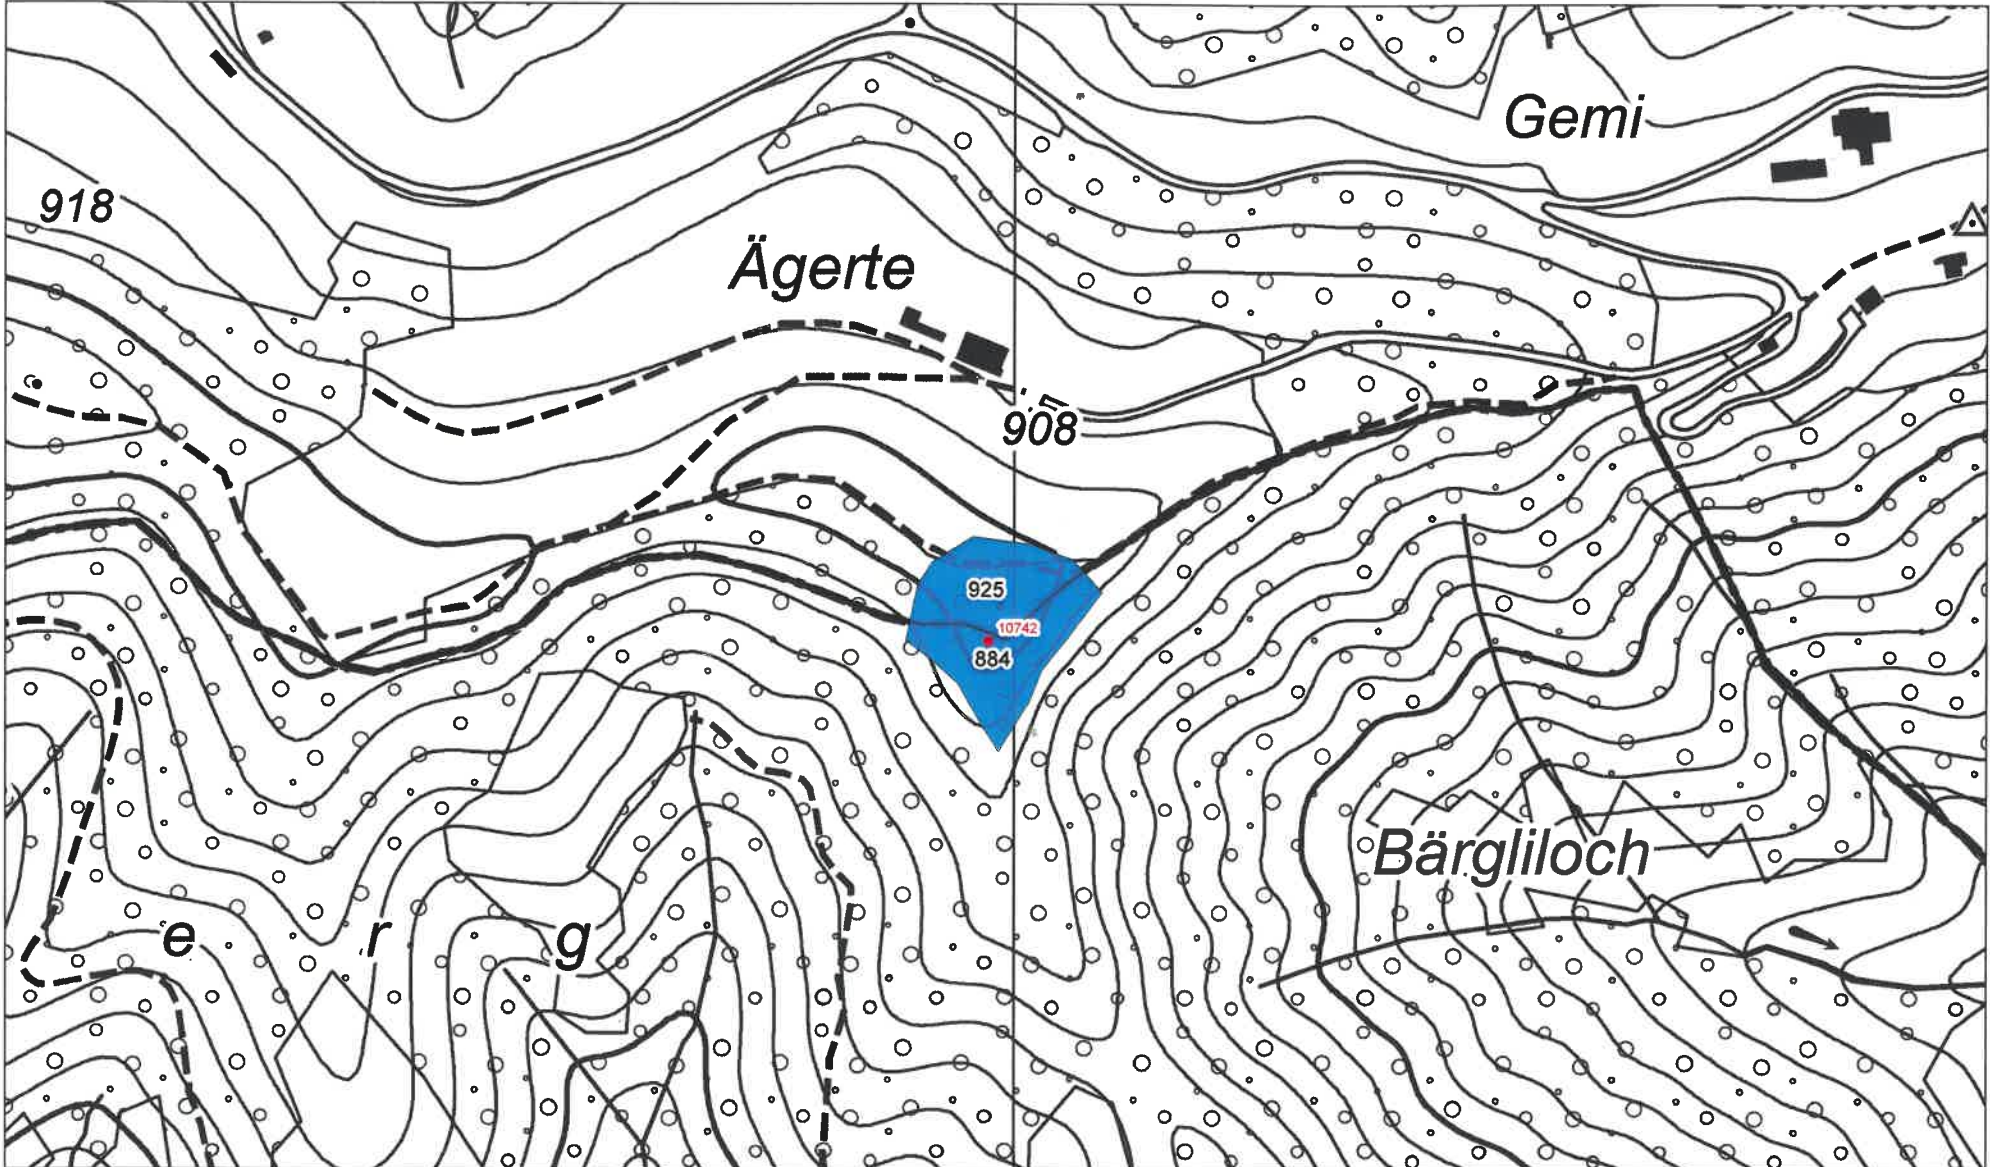

Koordinaten Karte oben links / coordonnées en haut à gauche de la carte 2624'058 / 1'202'276

Koordinaten Karte unten rechts / coordonnées en bas à droite de la carte 2624'830 / 1'201'821

# Lauperswil

Schutzgebiet Nr. / périmètre de protection archéologique n° 925

- Archäologische Fundstelle / site archéologique
- Archäologisches Schutzgebiet / périmètre de protection archéologique

Koordinaten Karte oben links / coordonnées en haut à gauche de la carte 262'1607 / 1'198'769

Koordinaten Karte unten rechts / coordonnées en bas à droite de la carte 2622'379 / 1'198'313