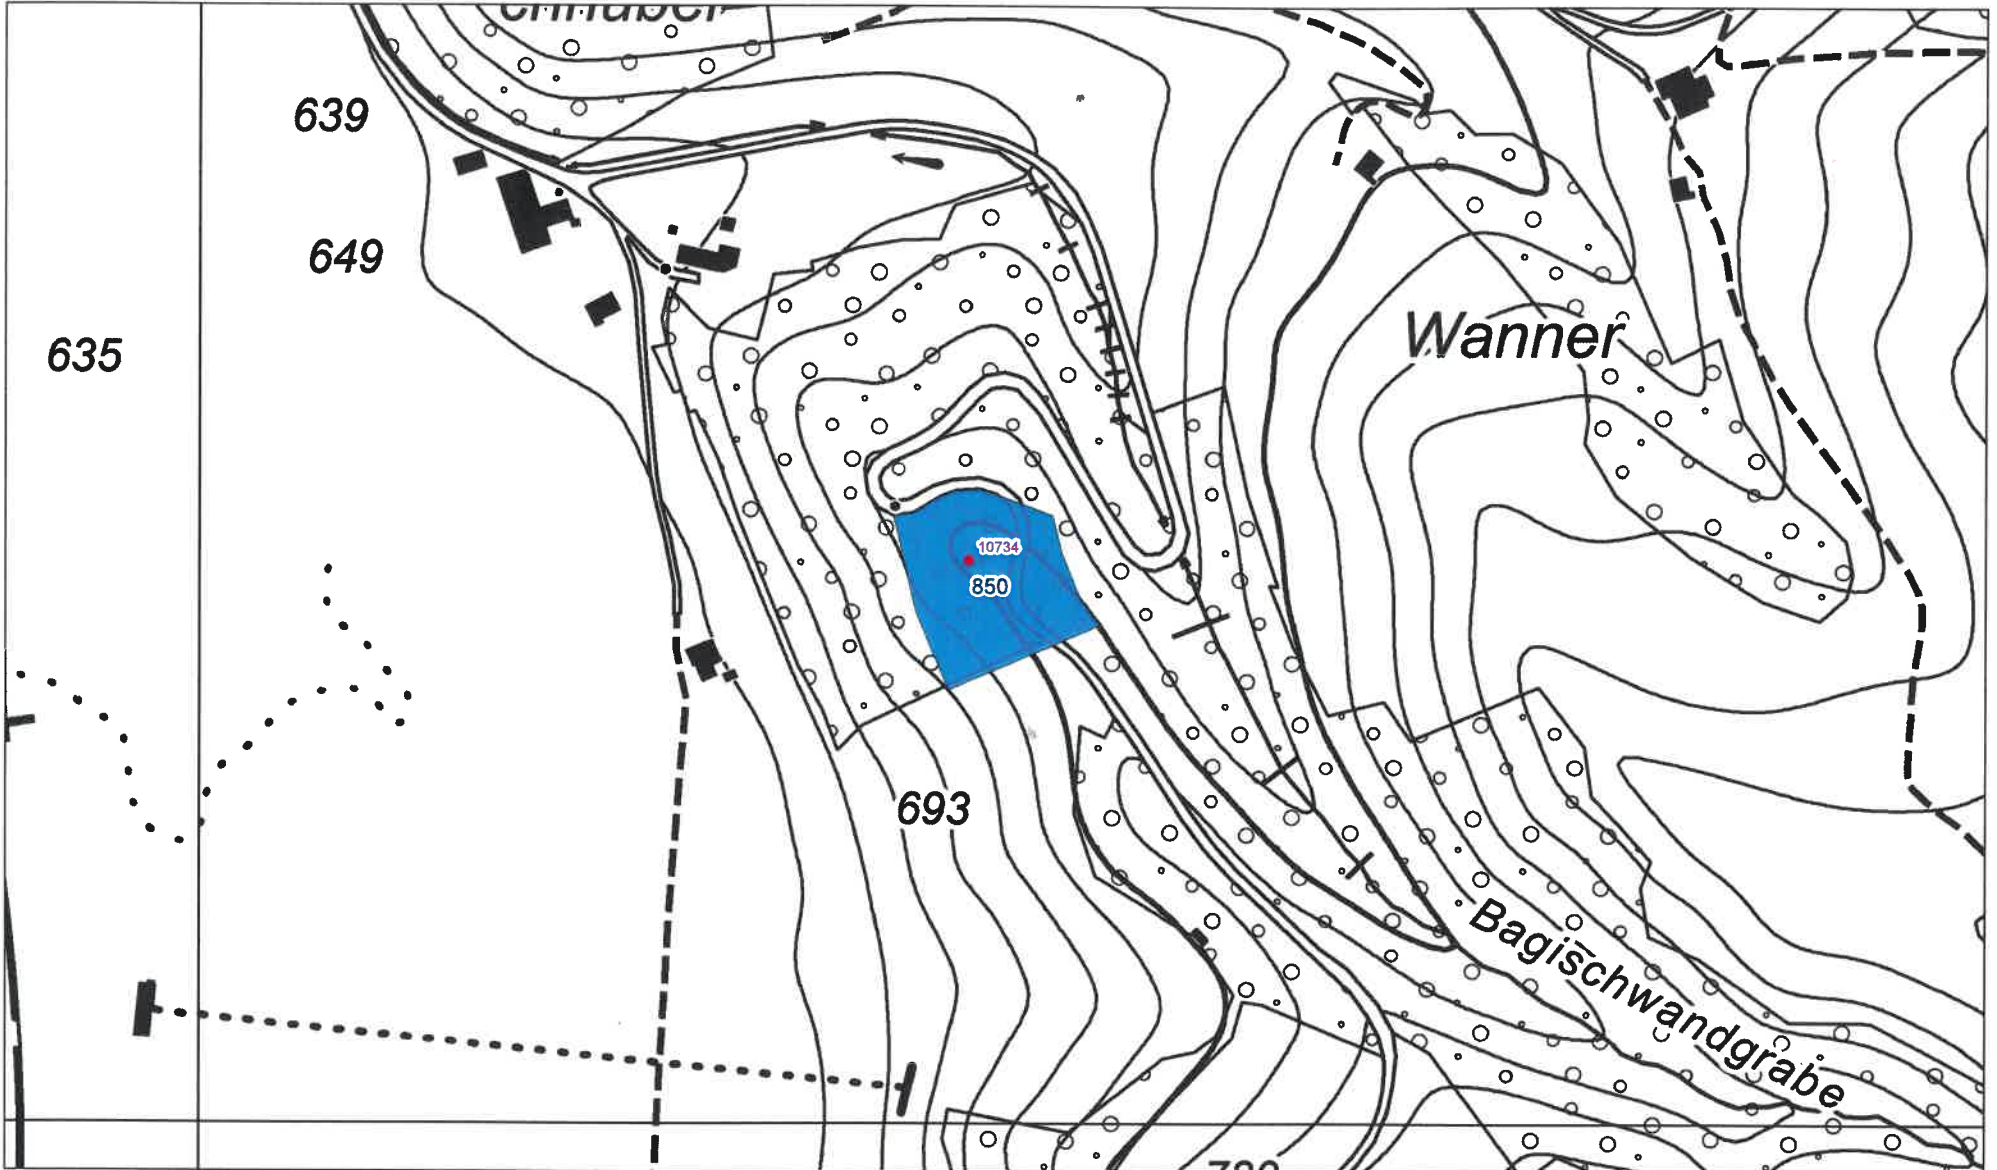

# Lauperswil

Schutzgebiet Nr. / périmètre de protection archéologique n° 850

- Archäologische Fundstelle / site archéologique
- Archäologisches Schutzgebiet / périmètre de protection archéologique

Koordinaten Karte oben links / coordonnées en haut à gauche de la carte 2'623'925 / 1'201'436