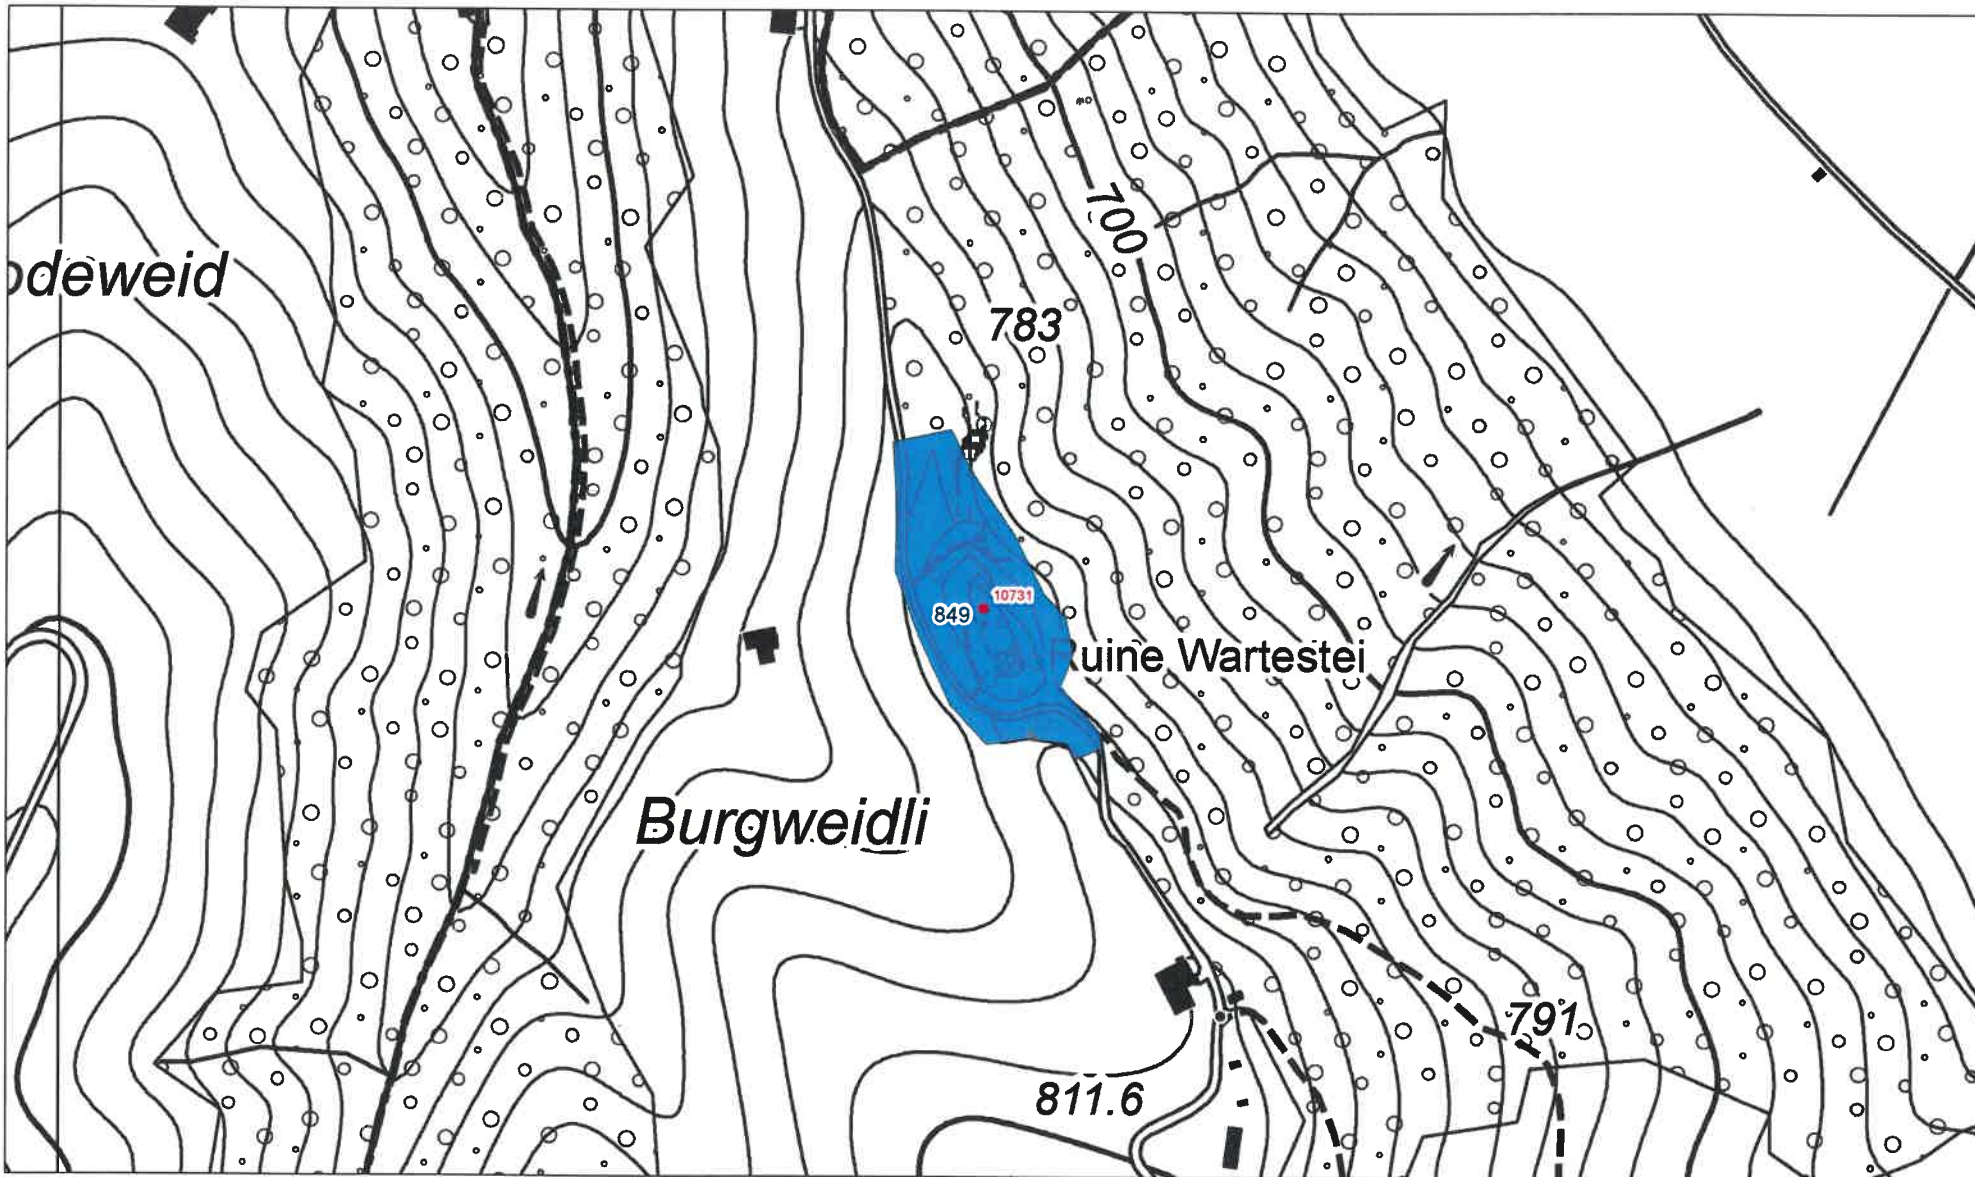

Lauperswil

Schutzgebiet Nr. / périmètre de protection archéologique n° **849**

1:2'000

● Archäologische
Fundstelle / site
archéologique

■ Archäologisches
Schutzgebiet /
périmètre de
protection
archéologique

Koordinaten Karte oben links / coordonnées en haut à gauche de la carte 2621980 / 1'202'513

Koordinaten Karte unten rechts / coordonnées en bas à droite de la carte 2622752 / 1'202'058