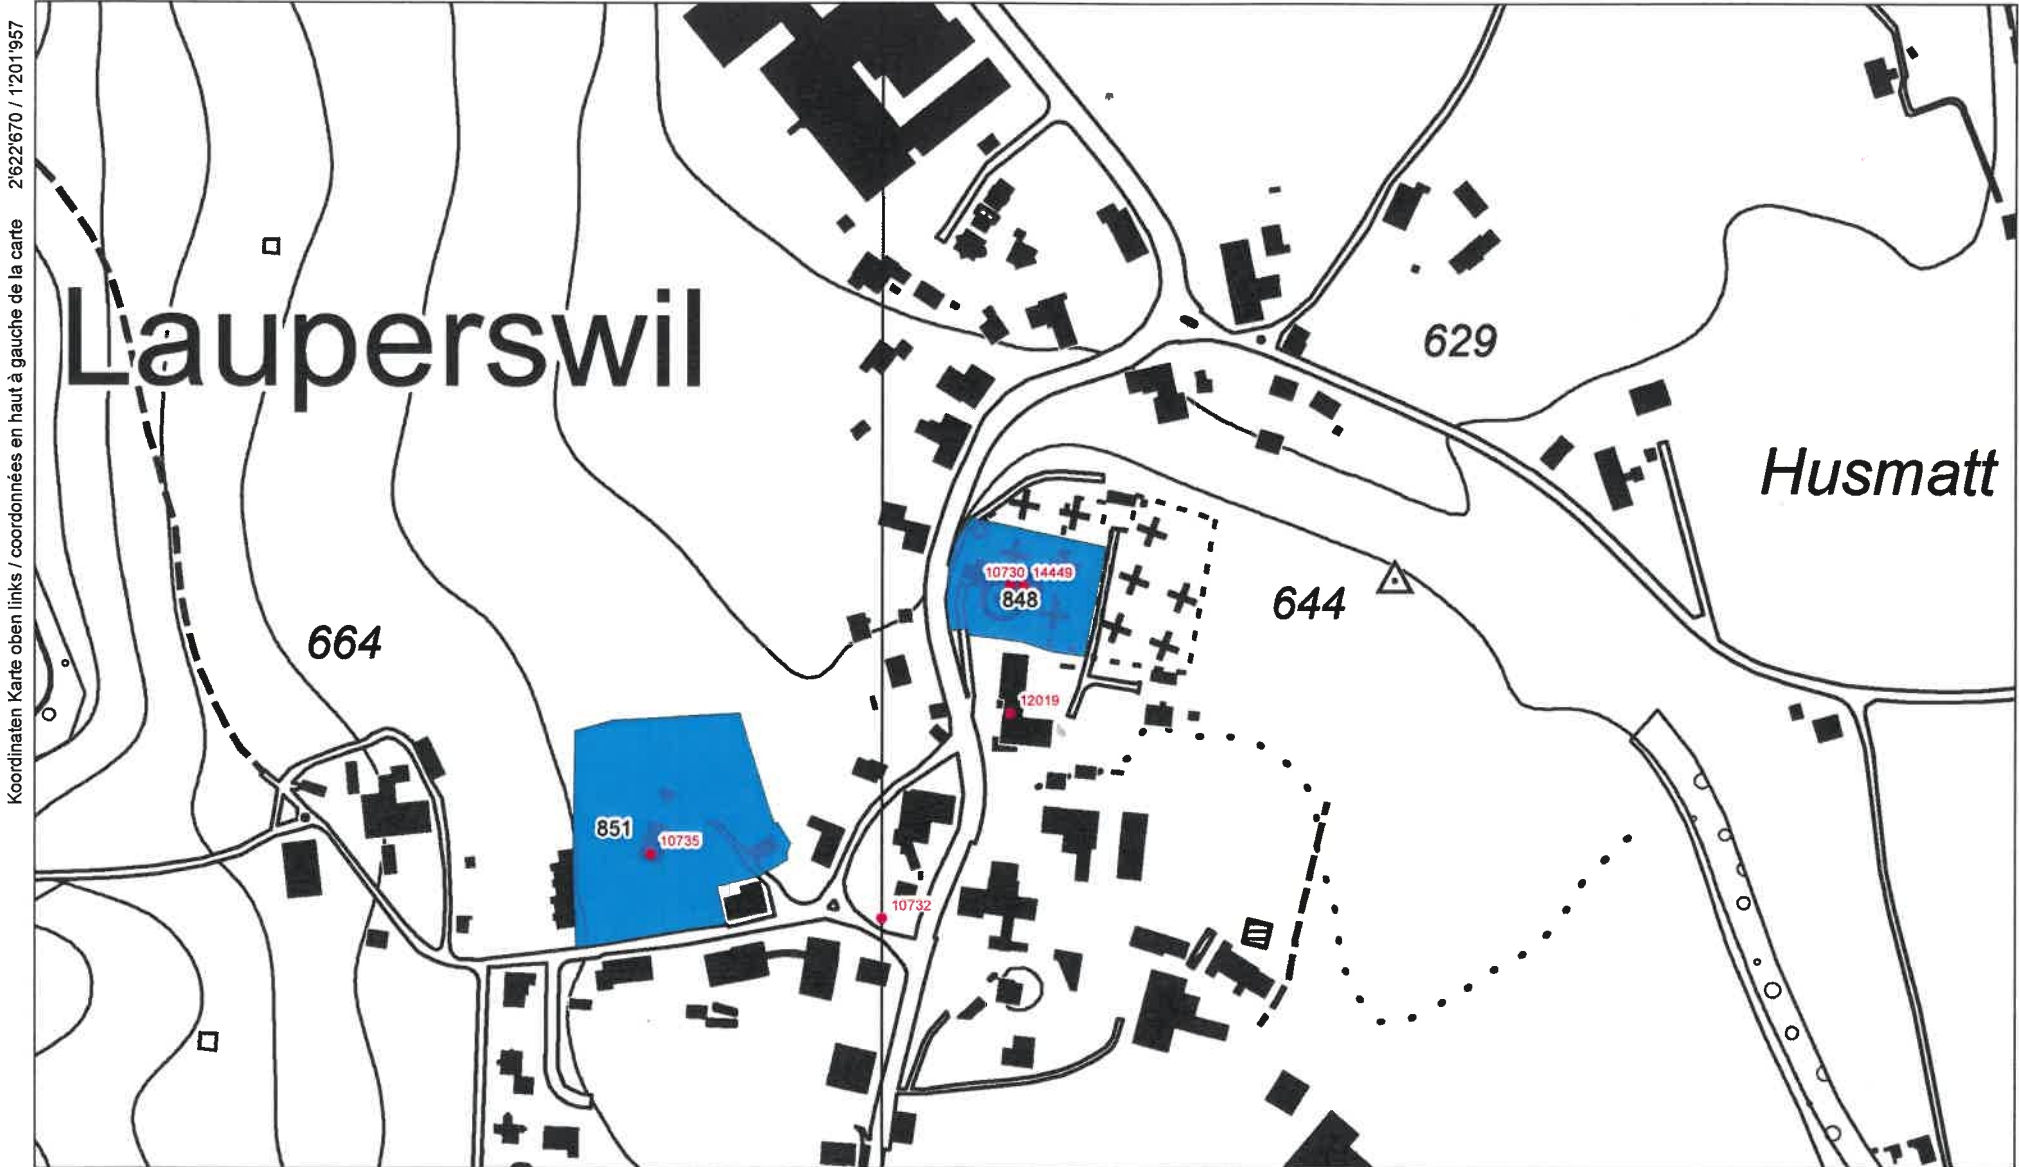

# Lauperswil

Schutzgebiet Nr. / périmètre de protection archéologique n° **848**

- Archäologische Fundstelle / site archéologique
- Archäologisches Schutzgebiet / périmètre de protection archéologique

Koordinaten Karte oben links / coordonnées en haut à gauche de la carte 2'622'670 / 1'201'957

Koordinaten Karte unten rechts / coordonnées en bas à droite de la carte 2'623'442 / 1'201'502